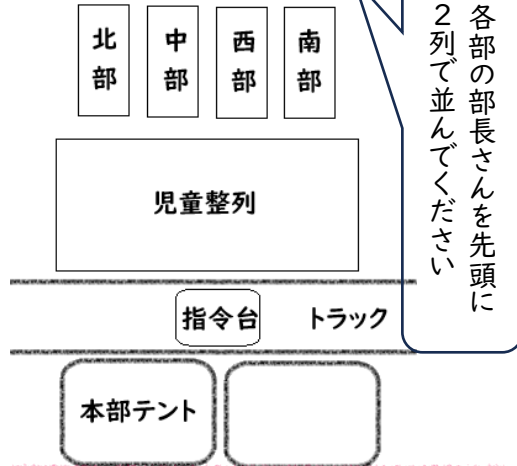

### □雨天中止 (少雨決行)

※朝 6:00 に煙火(花火)を上げます  
中止の時は上げません。小学校のみの運動会は体育館で行います。

□今年度は「地区対抗戦」方式で上記の4競技は得点競技とします。(優勝の地区は閉会式で表彰します)

※各競技で男女別の人数が決まっています。  
9月20日現在、女性が足りない地区があります。  
(競技者が足りない地区も…)

「得点」を付けますので、今年は

- ① 男女の人数が規定通りでない場合
- ② 他地区から人員を補充した場合
- ③ 年齢制限が守れていない場合

①~③に該当する場合は、「得点なし」としますので該当地区から奮ってご参加ください。

公民館のグリーンカーテンに水をやっていると、「ブーン」と音がするので、見てみると、アサガオの蜜を吸いにマルハナバチが数匹やってきていました。

どこにでもいるふつうのハチですが、捕まえて持つなどしない限り刺すことはありません。野菜や果物などの受粉に一役買う有益なハチです。世界中にいるハチで、ひょっとすると「ぶんぶんぶんハチが飛ぶ♪」のはちかもしれませんね。

### 開会式…8:15

※今年は15分早いのでご注意ください!

地区ごとに整列します

裏面に各地区別の競技出場者の一覧を掲載しています。ご覧ください。地区によっては、とりあえず名簿を提出し、不足の分は当日の参加者から募るようです。また、南部地区は、まだ女性の参加が充足できていません。しかし、昨年のように競技参加者そのものがわずかに七名という状況からは一歩進みました。各地区区長さんのご努力に感謝いたします。